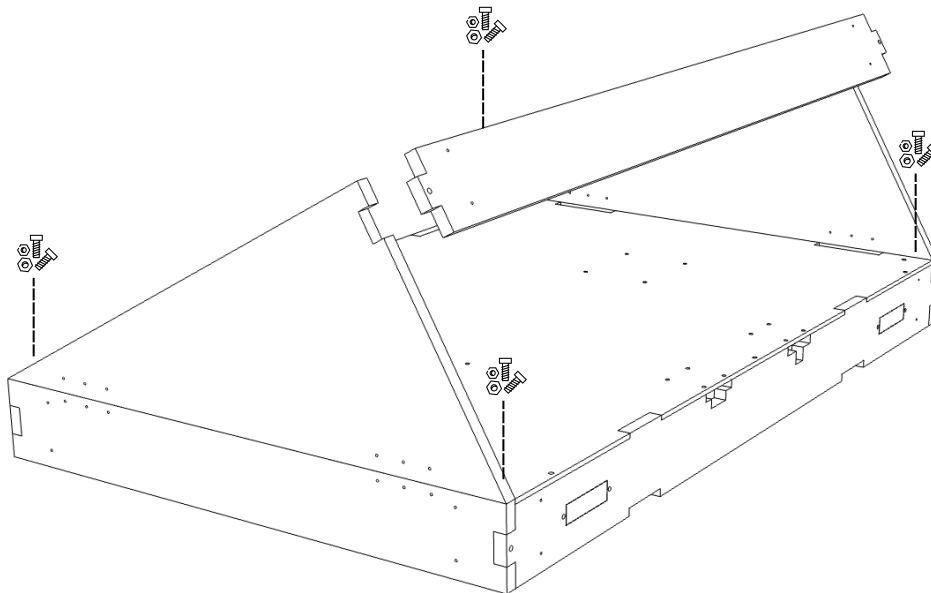

Control panel enclosure

Obudowa pulpitu kostkowego

Bedienfeldgehäuse

EN *Assembly instruction*

PL *Instrukcja montażu*

DE *Montageanleitung*

SK *Montážny návod*

CZ *Montážní návod*

2090 x 2

PZ 1

4x

3

2091 x 6

PZ 1

2x

4

2090 x 4

PZ 1

5

6

2090 x 4