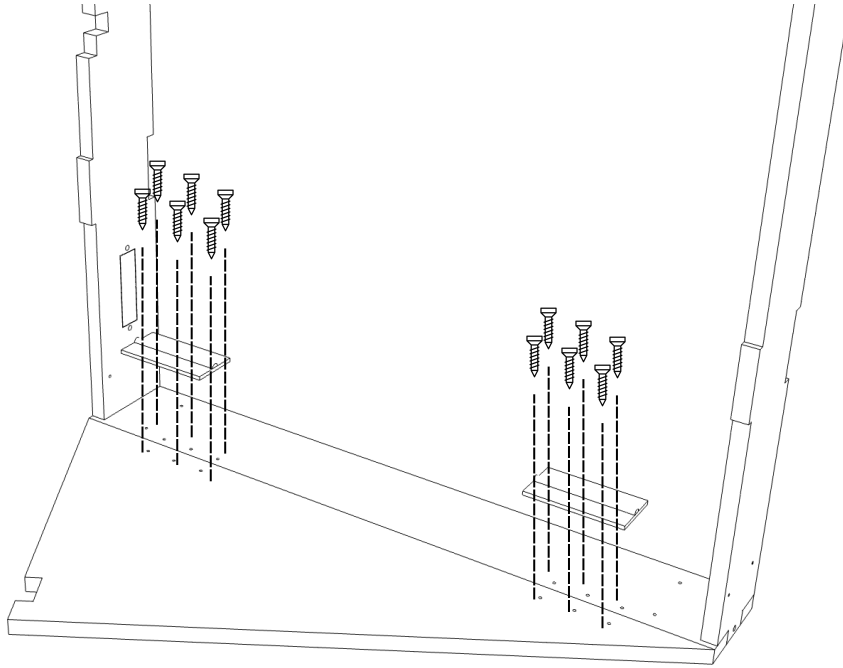

Control panel enclosure

Obudowa pulpitu kostkowego

Bedienfeldgehäuse

EN *Assembly instruction*

PL *Instrukcja montażu*

DE *Montageanleitung*

SK *Montážny návod*

CZ *Montážní návod*

2090 x 2

PZ 1

4x

3

2091 x 6

PZ 1

2x

4

2090 x 4

PZ 1

5

6

2090 x 4