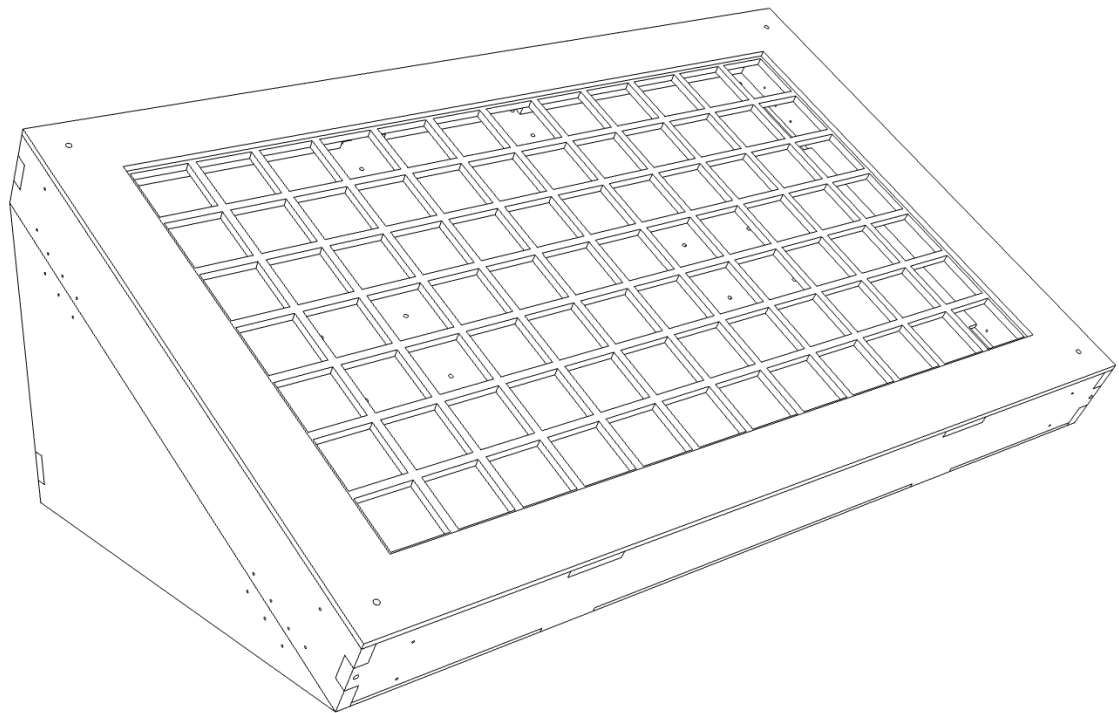

Control panel enclosure

Obudowa pulpitu kostkowego

Bedienfeldgehäuse

EN *Assembly instruction*

PL *Instrukcja montażu*

DE *Montageanleitung*

SK *Montážny návod*

CZ *Montážní návod*

IT *Istruzioni di montaggio*

NO *Monteringsanvisning*

SE *Monteringsanvisning*

HU *Összeszerelési utasítás*

1

<https://www.youtube.com/watch?v=Z6Y195Vll-Y>

2

2090 x 4

2090 x 2

PZ 1

4x

3

2091 x 6

PZ 1

2x

4

2090 x 4

PZ 1

5

6

2090 x 4