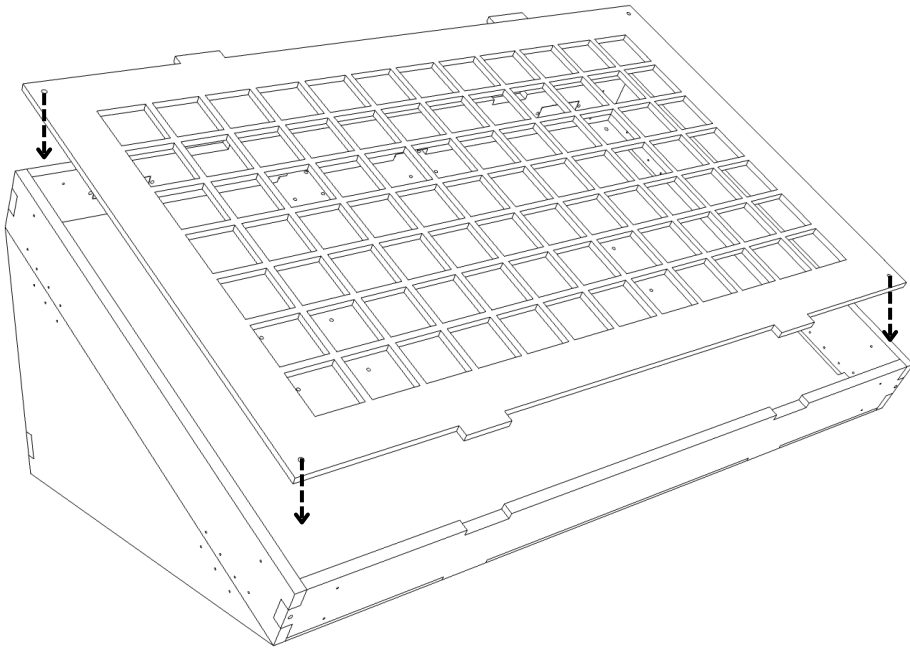

Control panel enclosure

Obudowa pulpitu kostkowego

Bedienfeldgehäuse

EN *Assembly instruction*

PL *Instrukcja montażu*

DE *Montageanleitung*

SK *Montážny návod*

CZ *Montážní návod*

2090 x 2

PZ 1

4x

3

2091 x 6

PZ 1

2x

4

2090 x 4

PZ 1

5

6

2090 x 4