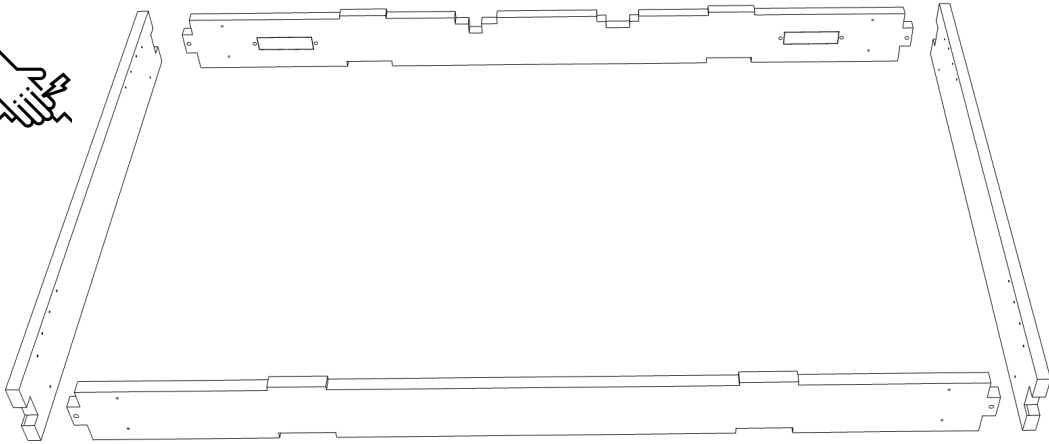

Control panel enclosure

Obudowa pulpitu kostkowego

Bedienfeldgehäuse

EN *Assembly instruction*

PL *Instrukcja montażu*

DE *Montageanleitung*

SK *Montážny návod*

CZ *Montážní návod*

IT *Istruzioni di montaggio*

NO *Monteringsanvisning*

SE *Monteringsanvisning*

HU *Összeszerelési utasítás*

1

<https://www.youtube.com/watch?v=Z6Y195Vll-Y>

2

2090 x 4