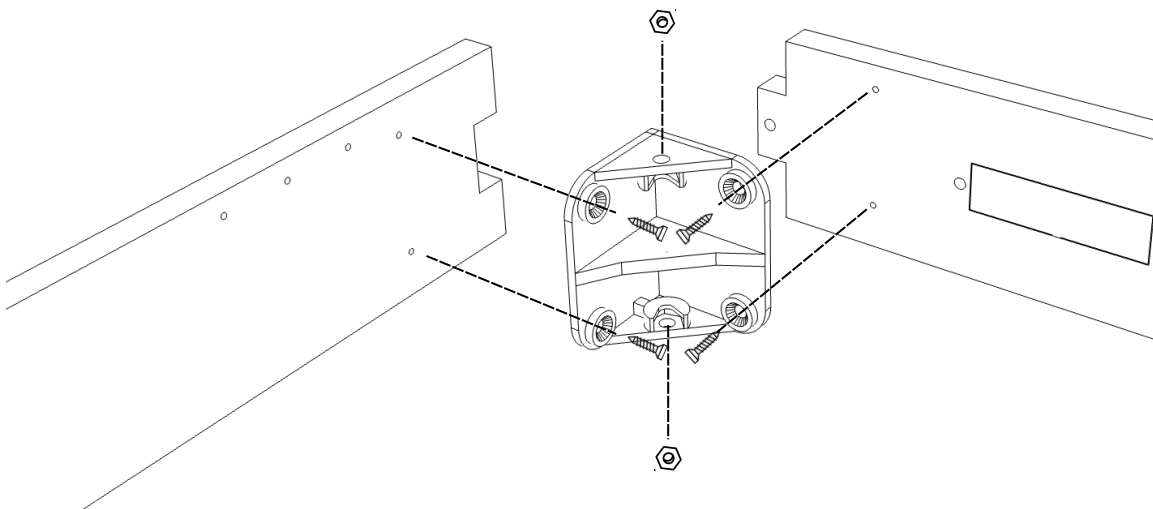

Control panel enclosure

Obudowa pulpitu kostkowego

Bedienfeldgehäuse

EN *Assembly instruction*

PL *Instrukcja montażu*

DE *Montageanleitung*

SK *Montážny návod*

CZ *Montážní návod*

IT *Istruzioni di montaggio*

NO *Monteringsanvisning*

SE *Monteringsanvisning*

HU *Összeszerelési utasítás*

1

<https://www.youtube.com/watch?v=Z6Y195Vll-Y>

2

2090 x 4

2090 x 2

PZ 1

4x

3

2091 x 6

PZ 1

2x

4

2090 x 4

PZ 1

5

6

2090 x 4